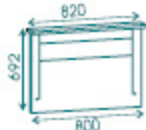

Fondi 40 cm kansti
Fondi 40 cm sköva
Nro/nr 17

Fondi 80 cm kansti
Fondi 80 cm sköva
Nro/nr 18

Fondi kulmakantsti, nr 16
Fondi hömsköva, nr 16

Metallojalka
Ben

Maalattu hopea
Lackerad aluminiumlåg

Fondi 120 cm kansti
Fondi 120 cm sköva
Nro/nr 19

Kulmapöytästä näköpöytä, nr 32
tangentsköva hörsbord, nr 32

Esimerkkejä metallojalkojen asettelusta

5 jalkaa
5 st ben

7 jalkaa
7 st ben

9 jalkaa
9 st ben

Fondi runkosängynpäät / sänggavel

22 mm maalattua mdf-levyä, kuvio jyräilty, väritaso viilutettu tai maalattu
22 mm lackerad MDF, mönsterriäst överliggeren är fänerad eller lackerad

Fondi 80 cm
runkosängynpäät, nr 22
sänggavel, nr 22

Fondi 90 cm
runkosängynpäät, nr 23
sänggavel, nr 23

Fondi 120 cm
runkosängynpäät, nr 24
sänggavel, nr 24

Fondi 160 cm
runkosängynpäät, nr 25
sänggavel, nr 25

Fondi 180 cm
runkosängynpäät, nr 26
sänggavel, nr 26

Fondi yöpöytä, nr 21
Fondi sängbord, nr 21

Fondi-sarja

- kansti viilutettu tai valkoiseksi maalattu
- edut valkoiseksi maalattua MDF-levyä
- runko E1-luokan kalustelevyä ABS-reunoilla
- vetimet alumiinilla
- jalat alumiiniväriset
- Rungot ovat valmiiksi kasattuja, kansti kiinnitetään minifix-ruuveilla

Fondi-serien

- fänerad / Vitlack toppsköva
- lédförstycken vitlack MDF
- stomme av E1 möbelskiva med ABS kanter
- handtag av aluminium
- ben lackerade i alu-färg
- Stommarna är fabriksmonterade, toppskövor fästes med minifix skruvar

valkoinen/valkoinen
vit/vit

pyökkiviilutettu/valkoinen
bok/vit

tammiviilu/valkoinen
ek/vit

kirsikkapepsattu viilu/valkoinen
korsbär/vit

pähkinäviilu/valkoinen
valnöt/vit

Leo-Matti
Ojala Oy

Rahikkatie 88, 61850 Kauhajoki, Finland
p. +358 (0)6 235 0100 fax. +358 (0)6 235 0111
email lmojala@kauhajoki.fi • www.lmojala.fi

Jälleenmyyjä / Aftersäljare: