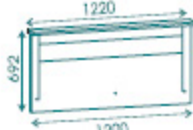

Fondi 120 cm
runkosängynpäät, nr 24
sänggavel, nr 24