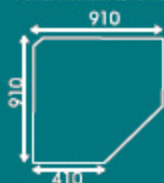

Fondi kulmakantsti, nr 16
Fondi hömsköva, nr 16

Metallojalka
Ben

Maalattu hopea
Lackerad aluminiumlåg

Fondi 120 cm kansti
Fondi 120 cm sköva
Nro/nr 19

Kulmapöytästä näköpöytä, nr 32
tangentsköva hörsbord, nr 32

Esimerkkejä metallojalkojen asettelusta

5 jalkaa
5 st ben