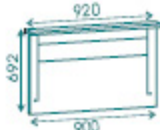

Fondi 90 cm
runkosängynpäät, nr 23
sänggavel, nr 23