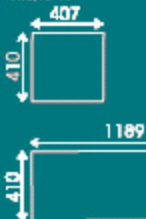

Fondi kirjoltuspöytä, nro 15
Fondi skribbord, nr 15

Kirjoltuspöydän näppäintaso, nro 31
tangentskiva til skribbord, nr 31

Valkoinen / vit

Fondi 40 cm kansti
Fondi 40 cm sköva
Nro/nr 17

Fondi 80 cm kansti
Fondi 80 cm sköva
Nro/nr 18