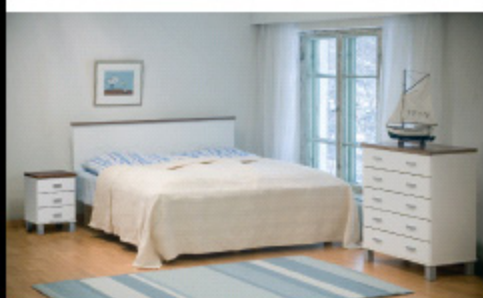

Esimerkkejä metallojalkojen asettelusta

5 jalkaa
5 st ben

7 jalkaa
7 st ben

9 jalkaa
9 st ben

Fondi runkosängynpäät / sänggavel

22 mm maalattua mdf-levyä, kuvio jyräilty, väritaso viilutettu tai maalattu
22 mm lackerad MDF, mönsterriäst överliggeren är fänerad eller lackerad