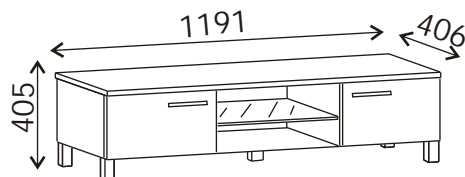

# ROOMA

Värit: valkoinen ja pähkinä  
Lipastot ovat valmiiksi kasattuja

Färger: vit och valnöt  
Byråerna är fabriksmonterade

Rooma 40 cm 4-lt lipasto, nro R04  
Rooma 40 cm 4-låd byrå, nr R04

Rooma 40 cm 5-lt lipasto, nro R05  
Rooma 40 cm 5-låd byrå, nr R05

Rooma 120 cm matala taso, nro R02  
Rooma 120 cm bänk, nr R02

Rooma 80 cm 4-lt lipasto, nro R06  
Rooma 80 cm 4-läd byrå, nr R06

Rooma 80 cm 5- lt lipasto, nro R07  
Rooma 80 cm 5-läd byrå, nr R07

Rooma 120 cm senkki, nro R01  
Rooma 120 cm byråskåp, nr R01