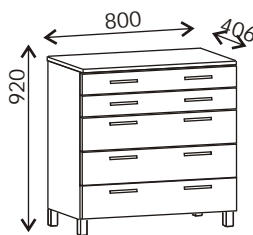

# ROOMA

Värit: valkoinen ja pähkinä  
Lipastot ovat valmiiksi kasattuja

Färger: vit och valnöt  
Byråerna är fabriksmonterade

Rooma 40 cm 4-lt lipasto, nro R04  
Rooma 40 cm 4-låd byrå, nr R04

Rooma 40 cm 5-lt lipasto, nro R05  
Rooma 40 cm 5-låd byrå, nr R05

Rooma 120 cm matala taso, nro R02  
Rooma 120 cm bänk, nr R02

Rooma 80 cm 4-lt lipasto, nro R06  
Rooma 80 cm 4-läd byrå, nr R06

Rooma 80 cm 5- lt lipasto, nro R07  
Rooma 80 cm 5-läd byrå, nr R07

Rooma 120 cm senkki, nro R01  
Rooma 120 cm byråskåp, nr R01