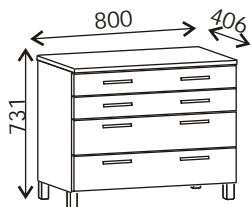

# ROOMA

Värit: valkoinen ja pähkinä  
Lipastot ovat valmiiksi kasattuja

Färger: vit och valnöt  
Byråerna är fabriksmonterade

Rooma 40 cm 4-lt lipasto, nro R04  
Rooma 40 cm 4-låd byrå, nr R04

Rooma 40 cm 5-lt lipasto, nro R05  
Rooma 40 cm 5-låd byrå, nr R05

Rooma 120 cm matala taso, nro R02  
Rooma 120 cm bänk, nr R02

Rooma 80 cm 4-lt lipasto, nro R06  
Rooma 80 cm 4-läd byrå, nr R06

Rooma 80 cm 5- lt lipasto, nro R07  
Rooma 80 cm 5-läd byrå, nr R07

Rooma 120 cm senkki, nro R01  
Rooma 120 cm byråskåp, nr R01