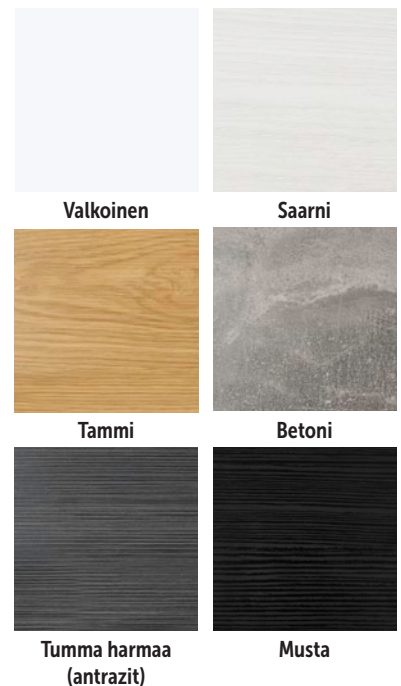

Kansien värvaihtoehdot: