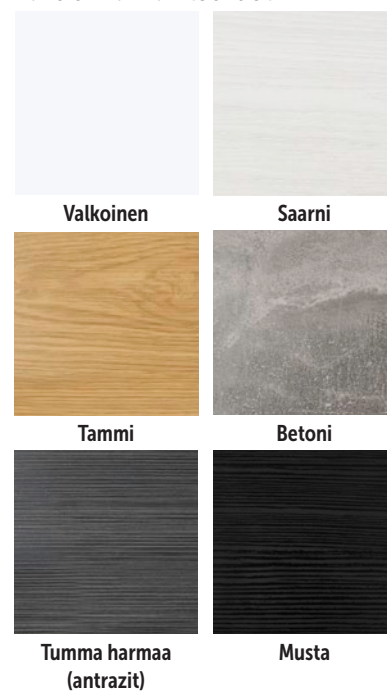

3 säädettävää hyllyä

1 kolli, 0,33 m³**620 €**

FONDI

Valkoista kalustelevyä sekä maalattua MDF-levyä.

Toimitetaan koottuna.

Kansi, vetimet ja jalat asennettava.

Kansien väri vaihtoehdot:

**NRO 28 Fondi lipasto**