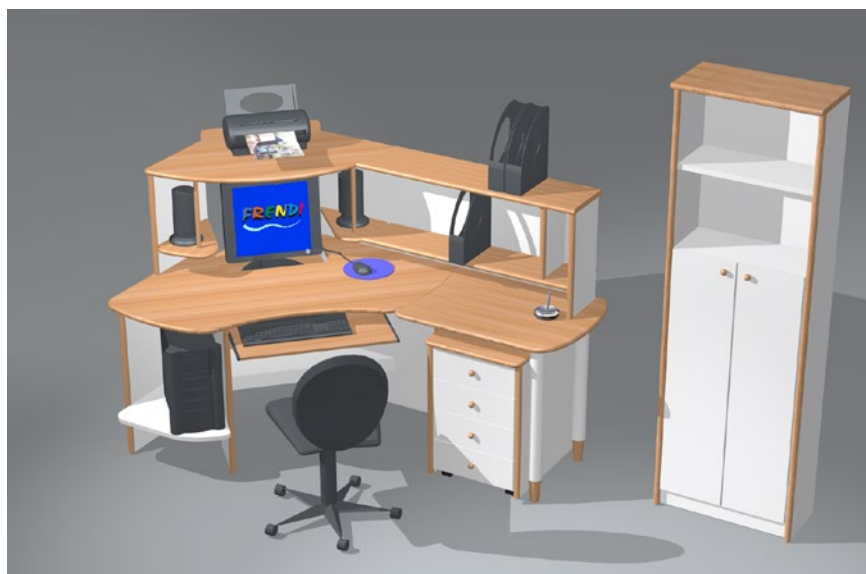

PLUS

Huom! Kuvassa näkyvää ylähyllää ei ole saatavilla.

Plus kulmapöytä

Kansi 109 x 109 cm, K 75 cm

1 kolli, 0,11 m³

498 €

Plus näppäintaso

1 kolli, 0,03 m³

74 €

Plus apupöytä

L70 cm, S 55 cm, K 75 cm

1 kolli, 0,03 m³

158 €

Plus rullalaatikosto

L 41 cm, S 46 cm, K 62,5 cm

1 kolli, 0,13 m³

Toimitetaan koottuna.

204 €

Plus ovikaappi

L 60,5 cm, S 43 cm, K 75 cm

1 kolli, 0,21 m³

Toimitetaan koottuna.

202 €

Plus mappihylly

L 60,5 cm, S 33 cm, K 184 cm

1 kolli, 0,06 m³

Toimitetaan koottuna.

242 €

Plus mappihyllyn ovet

1 kolli, 0,02 m³

88 €

Plus mappihyllyn ulkokulma

L 38 cm, S38 cm, K 184 cm

1 kolli, 0,06 m³

268 €

Plus-kalusteissa käytetään MDF-levyä viilutettuna aidolla pyökkiviilulla. Runkorakenteet ovat lujaa kalustelevyä. Koristelistat ja pöydänjalat ovat massiivipuuta.