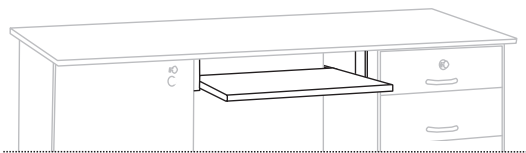

NRO 212 Taito näppäintaso

L 55 cm, S 35 cm

Valkoinen, pyökki, pähkinä

1 kolli, 0,01 m³

Toimitetaan osina.

58 €