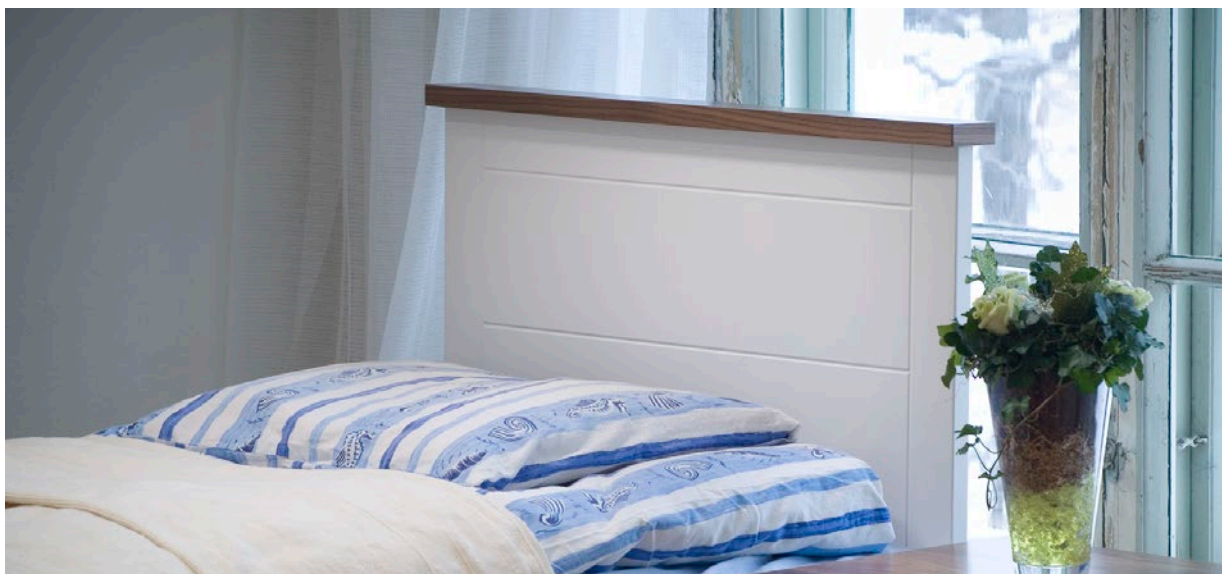

NRO 22 Fondi 80 runkosängynpäätty

L 82 cm, S 6 cm, K 69,5 cm
1 kolli, 0,03 m³

162 €

NRO 23 Fondi 90 runkosängynpäätty

L 92 cm, S 6 cm, K 69,5 cm
1 kolli, 0,03 m³

194 €

NRO 24 Fondi 120 runkosängynpäätty

L 122 cm, S 6 cm, K 69,5 cm
1 kolli, 0,04 m³

226 €