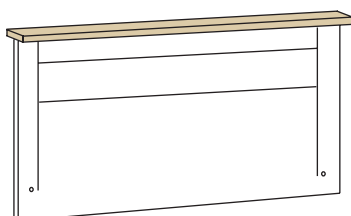

NRO 22 Fondi 80 runkosängynpäätty

L 82 cm, S 6 cm, K 69,5 cm
1 kolli, 0,03 m³

162 €

NRO 23 Fondi 90 runkosängynpäätty

L 92 cm, S 6 cm, K 69,5 cm
1 kolli, 0,03 m³

194 €

NRO 24 Fondi 120 runkosängynpäätty

L 122 cm, S 6 cm, K 69,5 cm
1 kolli, 0,04 m³

226 €