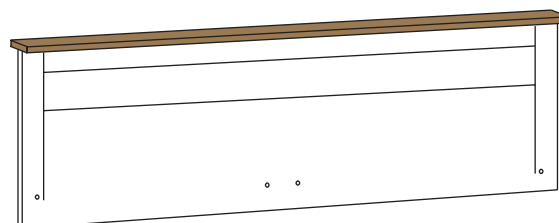

NRO 25 Fondi 160 runkosängynpäätty

L 162 cm, S 6 cm, K 69,5 cm
1 kolli, 0,05 m³

272 €

Väri kokonaan valkoinen, saatavana myös pyökki-, tammi-, kirsikka- ja pähkinä ylälistalla, joiden saatavuus varmistettava tehtaalta.

Huom! Pakkaus ei sisällä ruuveja, joilla päätty kiinnitetään sänkyyn.