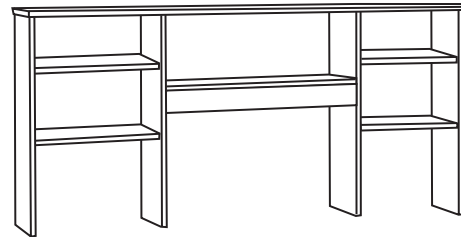

### NRO 209 Taito ylähylly

L 109 cm, S 19,5 cm, K 61,5 cm

**Valkoinen, pyökki, pähkinä**

1 kolli, 0,02 m<sup>3</sup>

*Toimitetaan osina.*

**166 €**

### NRO 210 Taito ylähylly

L 130,5 cm, S 19,5 cm, K 61,5 cm

**Pyökki, pähkinä, koivu**

1 kolli, 0,02 m<sup>3</sup>

*Toimitetaan osina.*

**176 €**

### NRO 165 Max lipastokaappi

L 90 cm, S 41 cm, K 74 cm

1 säädettävä hylly

1 kolli, 0,28 m<sup>3</sup>

*Toimitetaan koottuna.*

**360 €**